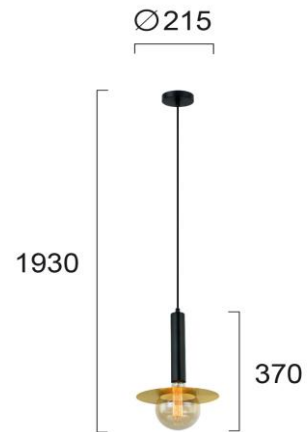

**Product Datasheet**

<b>Code</b>	4230500
<b>Description</b>	Pendant Lamp Black Louis
<b>Family</b>	LOUIS
<b>Type</b>	PENDANT
<b>Type of Lamp</b>	E27
<b>Watt</b>	MAX 40W
<b>Volt</b>	220-240V
<b>Hertz</b>	50-60 Hz
<b>Class</b>	I
<b>IP</b>	IP20
<b>Environment</b>	INDOOR
<b>Color</b>	BLACK / GOLD
<b>Material</b>	PLATED STEEL
<b>Length</b>	D:215
<b>Height</b>	H:1930
<b>Width</b>	