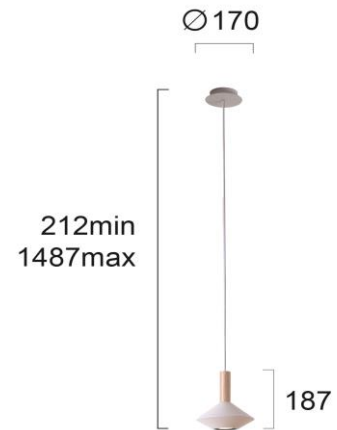

**Product Datasheet**

<b>Code</b>	4235100
<b>Description</b>	Pendant Lamp White Kona
<b>Family</b>	KONA
<b>Type</b>	PENDANT
<b>Type of Lamp</b>	GU10
<b>Watt</b>	MAX 40W
<b>Volt</b>	220-240 VAC
<b>Hertz</b>	50-60 Hz
<b>Class</b>	I
<b>IP</b>	IP20
<b>Environment</b>	INDOOR
<b>Color</b>	WHITE
<b>Material</b>	ELECTROSTATIC PAINTED STEEL / WOOD
<b>Length</b>	D:170
<b>Height</b>	H:1487
<b>Width</b>	