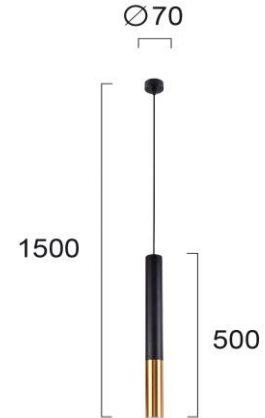

## Product Datasheet

<b>Code</b>	4236600
<b>Description</b>	Pendant Light Max
<b>Family</b>	MAX
<b>Type</b>	PENDANT
<b>Type of Lamp</b>	GU10
<b>Watt</b>	MAX 30W
<b>Volt</b>	220-240 VAC
<b>Hertz</b>	50-60 Hz
<b>Class</b>	I
<b>IP</b>	IP20
<b>Environment</b>	INDOOR
<b>Color</b>	MATT BLACK / ANTIQUE OXYDE
<b>Material</b>	ELECTROSTATIC PAINTED STEEL
<b>Length</b>	D:70
<b>Height</b>	H:1500
<b>Width</b>	