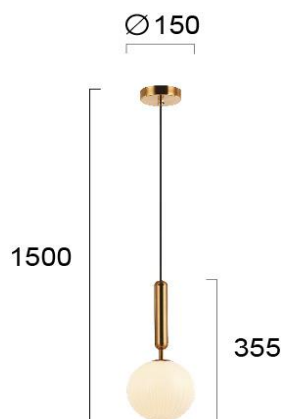

**Product Datasheet**

<b>Code</b>	4259300
<b>Description</b>	Pendant Light Jolin
<b>Family</b>	JOLIN
<b>Type</b>	PENDANT
<b>Type of Lamp</b>	G9 LED
<b>Watt</b>	1 x Max 5W
<b>Volt</b>	220-240 VAC
<b>Hertz</b>	50-60 Hz
<b>Class</b>	Class II
<b>IP</b>	IP20
<b>Environment</b>	Indoor
<b>Color</b>	OPAL
<b>Material</b>	GLASS / ALUMINIUM / STEEL
<b>Length</b>	D:150
<b>Height</b>	H:1500
<b>Width</b>	D:100 x 25