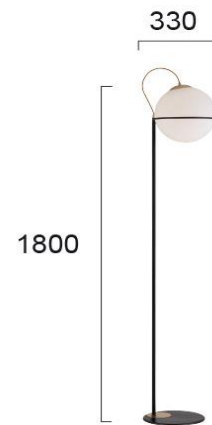

**Product Datasheet**

<b>Code</b>	3094200
<b>Description</b>	Floor Light Ferero
<b>Family</b>	FERERO
<b>Type</b>	FLOOR
<b>Type of Lamp</b>	E27 CFL / LED
<b>Watt</b>	MAX 12W
<b>Volt</b>	220-240V
<b>Hertz</b>	50-60 Hz
<b>Class</b>	II
<b>IP</b>	IP20
<b>Environment</b>	INDOOR
<b>Color</b>	WHITE / GOLD
<b>Material</b>	GLASS / ELECTROSTATIC PAINTED STEEL
<b>Length</b>	D:330
<b>Height</b>	H:1800
<b>Width</b>	