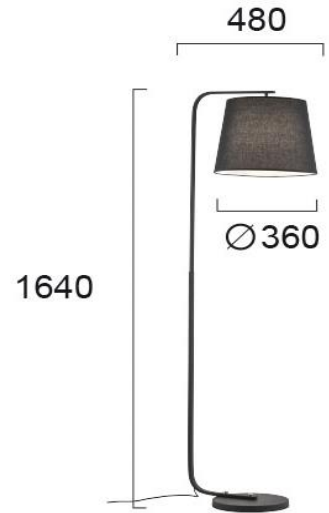

**Product Datasheet**

<b>Code</b>	4175000
<b>Description</b>	Floor Lamp Cobbe
<b>Family</b>	COBBE
<b>Type</b>	FLOOR
<b>Type of Lamp</b>	E27
<b>Watt</b>	MAX 60W
<b>Volt</b>	220-240V
<b>Hertz</b>	50-60 Hz
<b>Class</b>	II
<b>IP</b>	IP20
<b>Environment</b>	INDOOR
<b>Color</b>	BLACK
<b>Material</b>	FABRIC SHADE / ELECTROSTATIC PAINTED STEEL
<b>Length</b>	D:360
<b>Height</b>	H:1640
<b>Width</b>	w:480