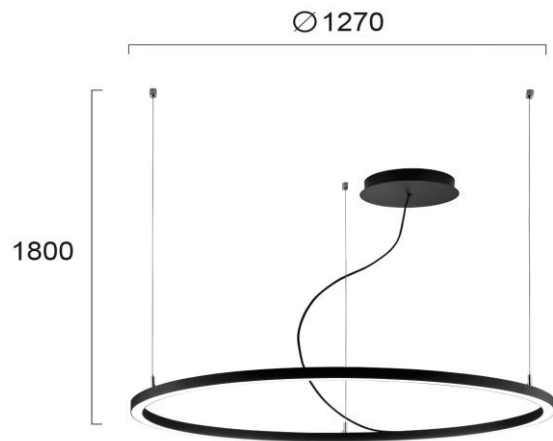

## Product Datasheet

<b>Code</b>	4224200
<b>Description</b>	Pendant Lamp Black D:1270 Verdi
<b>Family</b>	VERDI
<b>Type</b>	PENDANT
<b>Type of Lamp</b>	LED MODULE
<b>Watt</b>	61W
<b>Volt</b>	220-240 VAC
<b>Hertz</b>	50-60 Hz
<b>Class</b>	I
<b>IP</b>	IP20
<b>Environment</b>	INDOOR
<b>Color</b>	BLACK
<b>Material</b>	ALUMINIUM
<b>Length</b>	D:1270
<b>Height</b>	H:1800
<b>Width</b>	
<b>Kelvin</b>	3000K
<b>Lumen</b>	4100 Lm
<b>Beam Angle</b>	CRI>80
<b>Dimmable</b>	NON-DIMMABLE