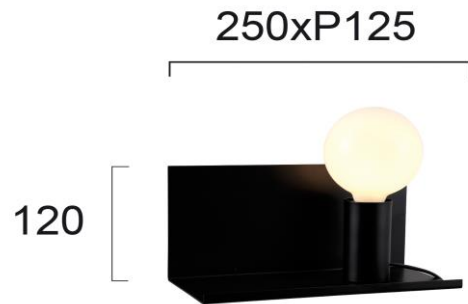

**Product Datasheet**

<b>Code</b>	4231901
<b>Description</b>	Wall Lamp Black Simi
<b>Family</b>	SIMI
<b>Type</b>	WALL LIGHTS
<b>Type of Lamp</b>	E27
<b>Watt</b>	MAX 40W
<b>Volt</b>	220-240V
<b>Hertz</b>	50-60 Hz
<b>Class</b>	II
<b>IP</b>	IP20
<b>Environment</b>	INDOOR
<b>Color</b>	BLACK
<b>Material</b>	ELECTROSTATIC PAINTED STEEL
<b>Length</b>	L:250
<b>Height</b>	H:120
<b>Width</b>	P:125