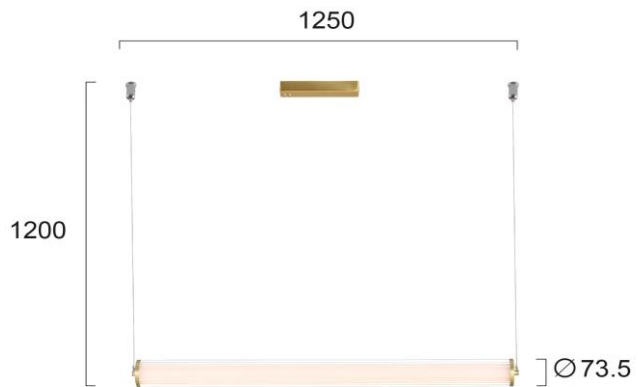

### Product Datasheet

<b>Code</b>	4237800
<b>Description</b>	Pendant Bar Frida
<b>Family</b>	FRIDA
<b>Type</b>	PENDANT
<b>Type of Lamp</b>	LED MODULE
<b>Watt</b>	45W
<b>Volt</b>	220-240 VAC
<b>Hertz</b>	50-60 Hz
<b>Class</b>	I
<b>IP</b>	IP20
<b>Environment</b>	INDOOR
<b>Color</b>	GOLD
<b>Material</b>	PLATED STEEL
<b>Length</b>	L:1250
<b>Height</b>	H:1200
<b>Width</b>	
<b>Kelvin</b>	3000K
<b>Lumen</b>	3343 Lm
<b>Beam Angle</b>	BEAM ANGLE 120*, CRI>80
<b>Dimmable</b>	NON-DIMMABLE